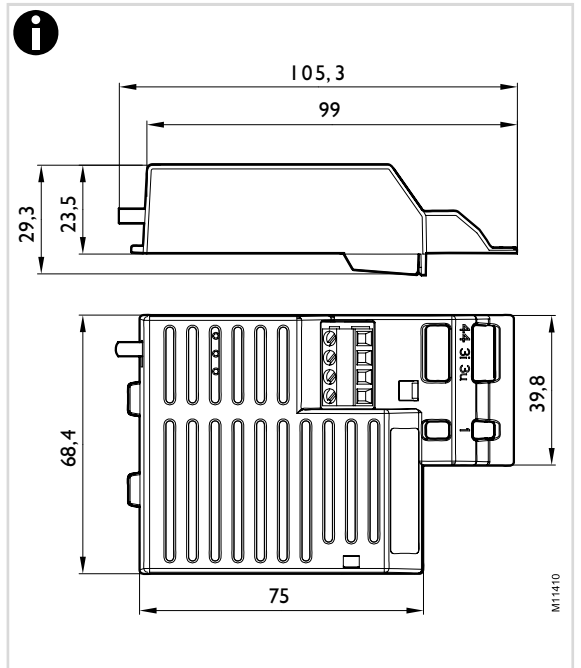

de Zubehör: 230 V-Modul / 100-110 V-Modul
fr Accessoire:
en Accessory:
it Accessorio:
es Accesorio
sv Tillbehör:
cz Příslušenství:

de Montagevorschrift
fr Instruction de montage
en Fitting instructions
it Istruzioni di montaggio
es Instrucciones de montaje
sv Monteringsanvisning
cz Montážní návod

0372332001 (230V~)
0372332002 (100-110 V~)

de Installationsanweisung für die Elektrofachkraft
fr Notice d'installation pour l'électricien
en Guidelines for the electrician
it Informazioni per l'installatore elettrico
es Instrucciones de instalación para el electricista
sv Installationsinstruktion för behörig elektriker
cz Instalační návod pro odbornou elektromontáž

B11700