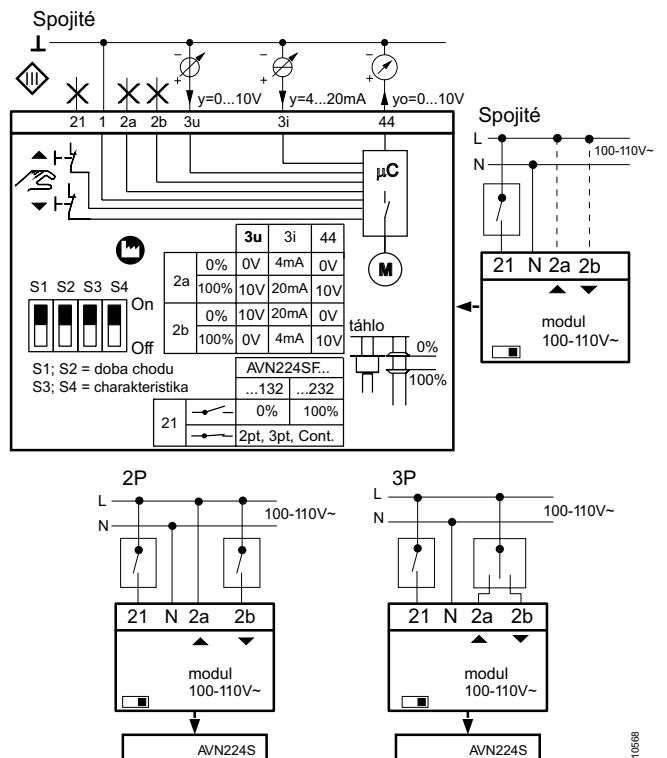

3f

0372332002 (100-110 V~) – AVN234S