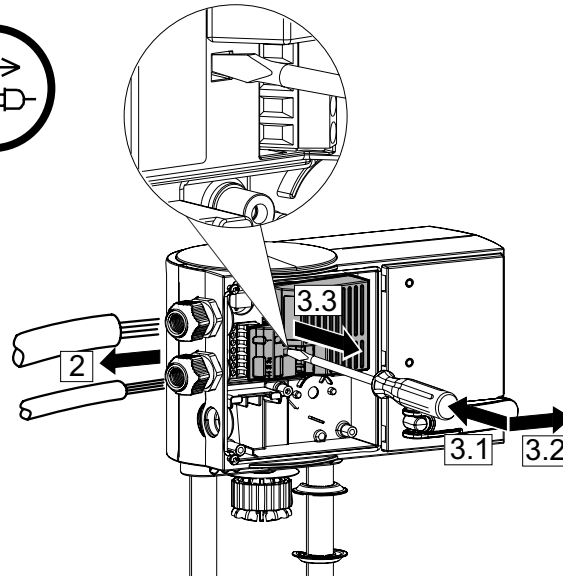

### 3f

0372332002 (100-110 V~) – AVN234S

4

de Demontage  
fr Démontage  
en Removing  
it Smontaggio  
es Desmontaje  
sv Demontering  
cz Demontáž

1

B10498b

de <a href="http://www.sauter-controls.com">www.sauter-controls.com</a>	🕒 Produkte	🕒 Material und Umweltdokumentation
fr <a href="http://www.sauter-controls.com">www.sauter-controls.com</a>	🕒 Produits	🕒 Déclaration matériaux et environnement
en <a href="http://www.sauter-controls.com">www.sauter-controls.com</a>	🕒 Products	🕒 Materialdeclaration
it <a href="http://www.sauter-controls.com">www.sauter-controls.com</a>	🕒 Products	🕒 Materialdeclaration
es <a href="http://www.sauter-controls.com">www.sauter-controls.com</a>	🕒 Products	🕒 Materialdeclaration
sv <a href="http://www.sauter-controls.com">www.sauter-controls.com</a>	🕒 Products	🕒 Materialdeclaration
cz <a href="http://www.sauter.cz">www.sauter.cz</a>	🕒 Produkty	🕒 Materiálová deklaráce