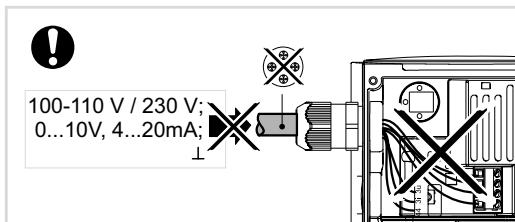

B10443

3a

0372332001 (230 V~) – AVF234S; ANT40.11S; ANT40.11R