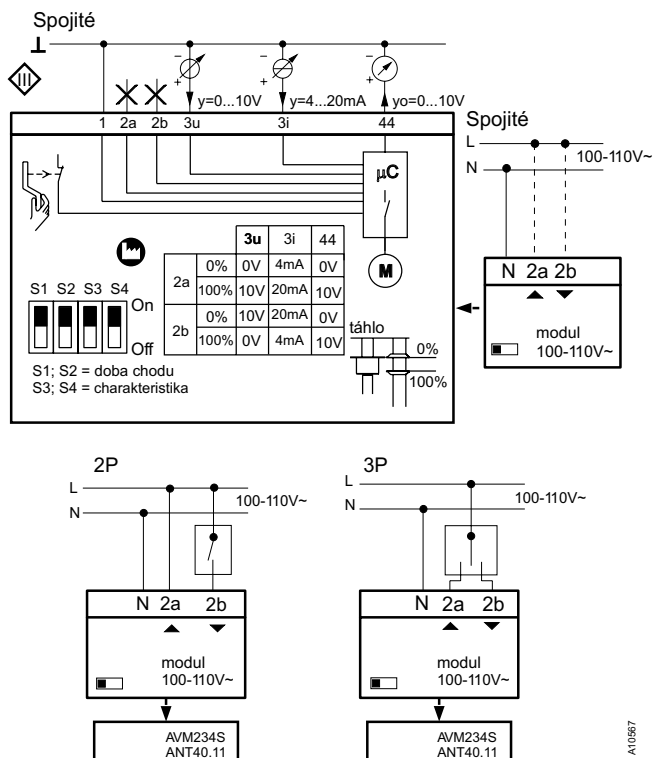

3e

0372332002 (100-110 V~) – AVM234S; ANT40.11